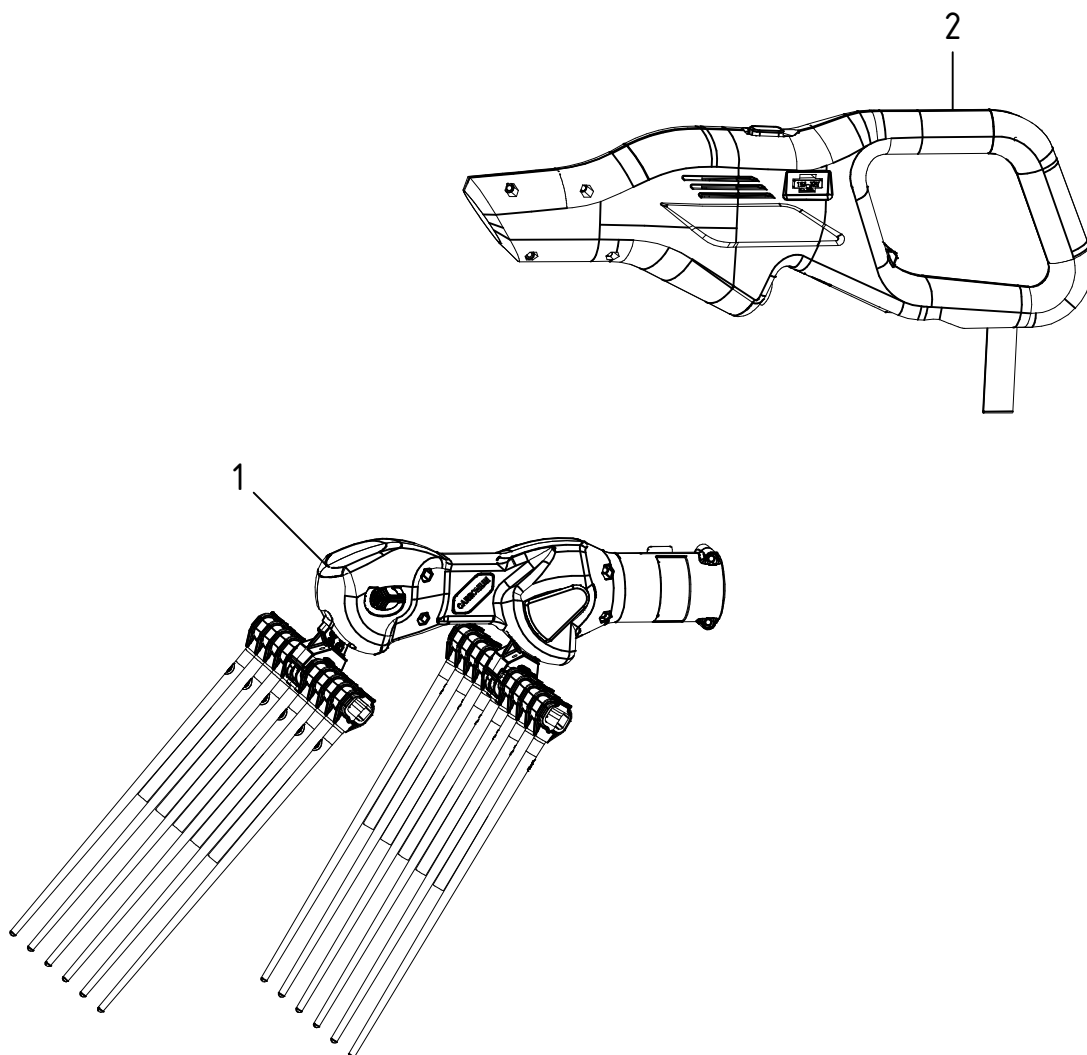

Abbacchiatore elettrico ALICE STAR ECO PLUG-IN ATRA.3506

CAMPAGNOLA S.r.l - Tav.: 0350.0680 Release / Versione 00

CAMPAGNOLA

UFF. TECNICO RICAMBI - RIPRODUZIONE VIETATA

Abbacchiatore elettrico ALICE STAR ECO PLUG-IN ATRA.3506

CAMPAGNOLA S.r.l - Tav.: 0350.0680 Release / Versione 00

Pos	Q.tà	Codice	Descrizione
1	1	ETRA.0145	Testa Raccoglitrice mod. Alice STAR - NEW 2023
2	1	POWE.0170	Unità di potenza Power ECO Plug-in